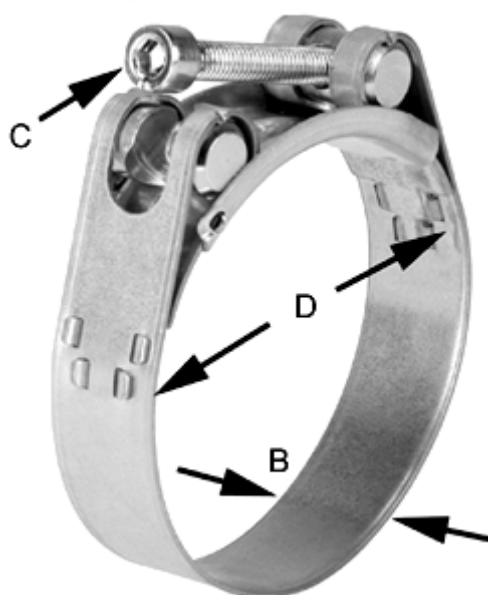

Varenummer: 025927252101

Beskrivelse: Norma slangebånd GBS M 101/25 W2 ISK QRC

Mål

Bredde B	= 25
C (Skruetype) = ISK	
Diameter D	= 97-104